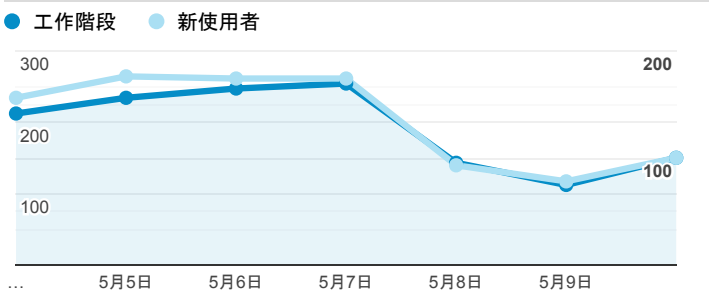

報表01_訪客

2020年5月4日 - 2020年5月10日

所有使用者
100.00% 個工作階段

平均造訪停留時間和單次造訪頁數

跳出率和平均造訪停留時間

造訪和不重複訪客

造訪和新造訪

造訪 (依裝置類別分組)

desktop mobile tablet

造訪地圖

造訪 (依瀏覽器分組)

造訪和新造訪率 (依行動裝置資訊分組)

造訪 (依語言分組)

語言 工作階段