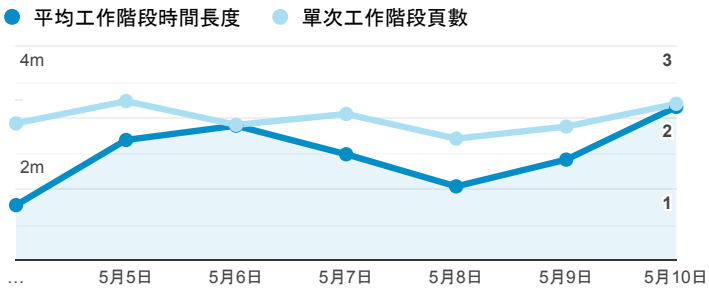

## 報表01\_訪客

2020年5月4日 - 2020年5月10日

所有使用者  
100.00% 個工作階段

### 平均造訪停留時間和單次造訪頁數

### 跳出率和平均造訪停留時間