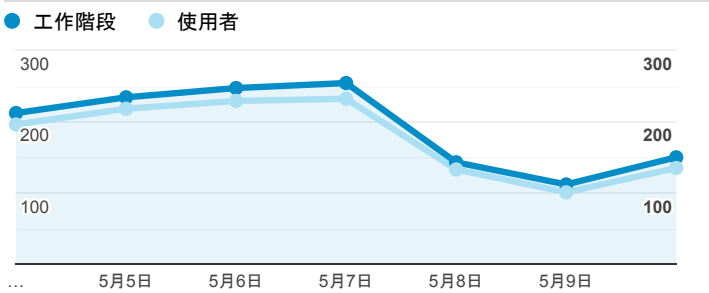

報表01_訪客

2020年5月4日 - 2020年5月10日

所有使用者
100.00% 個工作階段

平均造訪停留時間和單次造訪頁數

跳出率和平均造訪停留時間

造訪和不重複訪客

造訪和新造訪

造訪 (依裝置類別分組)

desktop mobile tablet

造訪地圖

造訪 (依瀏覽器分組)

造訪和新造訪率 (依行動裝置資訊分組)

造訪 (依語言分組)

語言 工作階段