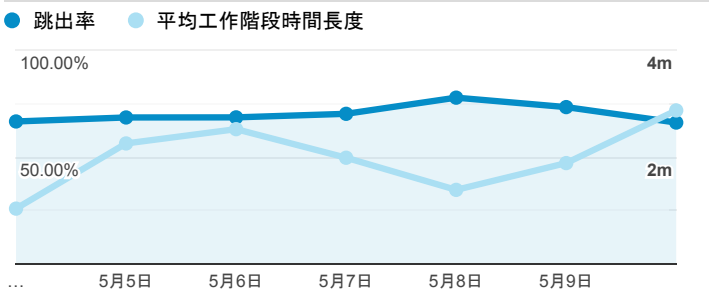

## 報表01\_訪客

2020年5月4日 - 2020年5月10日

所有使用者  
100.00% 個工作階段

### 平均造訪停留時間和單次造訪頁數

### 跳出率和平均造訪停留時間